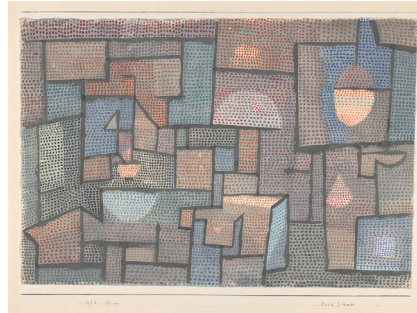

## Pressebilder

**Kosmos Klee. Die Sammlung**  
ab 19. Oktober 2024

**09**

**Paul Klee**

*Fische im Kreis*, 1926, 140

Ölfarbe und Tempera auf  
Grundierung auf Nesseltuch auf  
Karton

42 × 43 cm

Zentrum Paul Klee, Bern,  
Schenkung Livia Klee